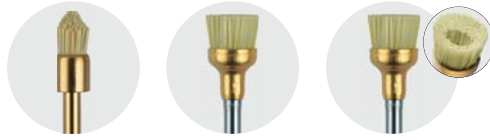

## IdentoBrush

Spazzolini per la lucidatura dei restauri

**Identoflex**<sup>®</sup>

Lucidatura a specchio.  
Adattamento alla morfologia dentale.

### I nuovi spazzolini IdentoBrush rappresentano il completamento ideale delle fasi di rifinitura e lucidatura dei restauri estetici.

Le setole impregnate di speciali particelle abrasive micronizzate si comportano come tanti singoli strumenti di lucidatura in grado di raggiungere tutte le superfici concave e convesse, assicurando una lucidatura a specchio rapida e non distruttiva senza l'utilizzo di paste.

L'azione combinata delle setole in materiale polimerico e degli agenti di brillantatura in esse incorporati, permette un trattamento omogeneo e delicato delle superfici evitando pericolosi surriscaldamenti pulpari e bruciature della matrice resinosa dei compositi.