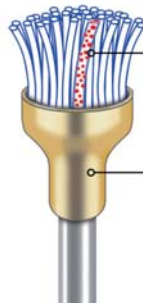

GLI SPAZZOLINI PER LUCIDARE CON AGENTI DI BRILLANTATURA INCORPORATI

Lo spazzolino con agenti di brillantatura incorporati

Ogni singola setola è uno strumento di lucidatura. Nelle speciali fibre sono già incorporati degli agenti di brillantatura in carburo di silicio.

Inconfondibile

Facile da riconoscere grazie alla coppetta dorata.