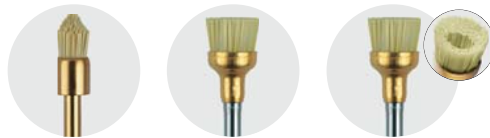

## IdentoBrush

Spazzolini per la lucidatura dei restauri

**Identoflex**<sup>®</sup>

Lucidatura a specchio.  
Adattamento alla morfologia dentale.

### I nuovi spazzolini IdentoBrush rappresentano il completamento ideale delle fasi di rifinitura e lucidatura dei restauri estetici.

Le setole impregnate di speciali particelle abrasive micronizzate si comportano come tanti singoli strumenti di lucidatura in grado di raggiungere tutte le superfici concave e convesse, assicurando una lucidatura a specchio rapida e non distruttiva senza l'utilizzo di paste.

L'azione combinata delle setole in materiale polimerico e degli agenti di brillantatura in esse incorporati, permette un trattamento omogeneo e delicato delle superfici evitando pericolosi surriscaldamenti pulpari e bruciature della matrice resinosa dei compositi.

Gli spazzolini IdentoBrush sono disponibili nelle 3 forme coppetta, punta e spazzolino: quest'ultima, grazie alla forma concava data dalle setole di lunghezza decrescente dall'esterno verso il centro, è efficace su tutte le superfici, soprattutto sulle meno accessibili come gli spazi interdentali, i solchi e le fossette.